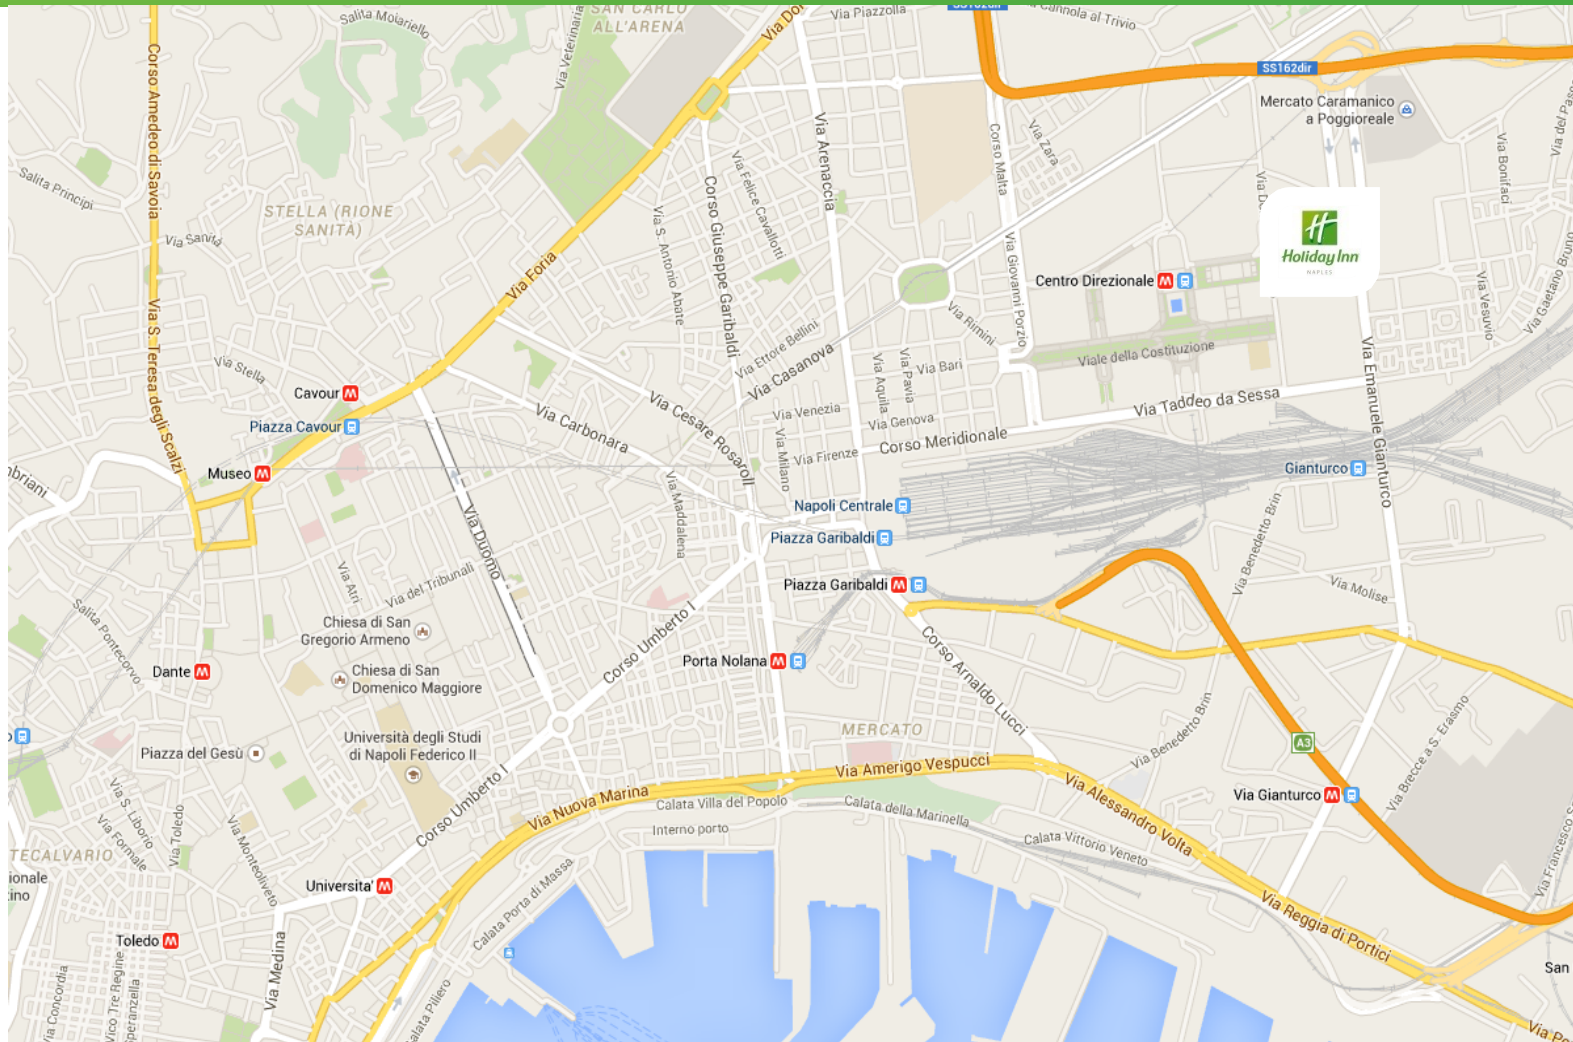

# HOLIDAY INN NAPLES

Uscita Tangenziale n°4 Corso Malta – 500 Mt  
Stazione Napoli Centrale – 1 Km  
Centro Città e Molo Beverello – 2 Km  
Aeroporto di Capodichino NAP – 3 Km